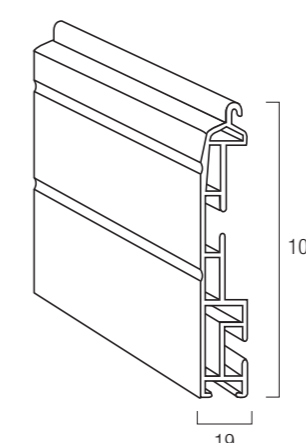

Serranda in Alluminio coibentato maxi Tipo A 77

Profilo in alluminio per serranda avvolgibile a schiuma poliuretanicca ecologica ad alta stabilità e lunga durata, senza alcuna manutenzione.

Guide, terminali e accessori compatibili

Guida in alluminio grezza o preverniciata
S000524P
32 x 80 mm

Terminale in alluminio
S000517P
19 x 100 mm | colori Ral

Guida in alluminio grezza o preverniciata
S000523P
32 x 50 mm

Balza finale in acciaio ad angolo
S000518P
per terminale

Battuta finale in gomma
S000520N
per terminale serranda

Caratteristiche tecniche

Misura nominale	Diametro di arrotolamento	Ingombro (mm) ø 70	Ingombro (mm) ø 220	Profilo A 77				
19 x 77 mm	<p>Diametri calcolati con molla maxi e anello adattatore da ø 70/101</p>	<p>altezza -> diametro</p> <p>1200 -> 215</p> <p>1400 -> 235</p> <p>1600 -> 240</p> <p>1800 -> 245</p> <p>2000 -> 250</p> <p>2200 -> 270</p> <p>2400 -> 275</p> <p>2500 -> 275</p> <p>2800 -> 290</p> <p>3100 -> 295</p> <p>3400 -> 305</p> <p>3700 -> 325</p> <p>4000 -> 335</p> <p>4300 -> 355</p> <p>4600 -> 365</p> <p>5000 -> 375</p>	<p>altezza -> diametro</p> <p>1200 -> 250</p> <p>1400 -> 260</p> <p>1600 -> 260</p> <p>1800 -> 290</p> <p>2000 -> 300</p> <p>2200 -> 310</p> <p>2400 -> 320</p> <p>2500 -> 330</p> <p>2800 -> 340</p> <p>3100 -> 350</p> <p>3400 -> 360</p> <p>3700 -> 370</p> <p>4000 -> 370</p> <p>4300 -> 380</p> <p>4600 -> 390</p> <p>5000 -> 400</p>					
Larg. massima consigliata								
5200 mm								
Barre per 1mt di altezza								
13								
					<p>Diametri calcolati con scatola porta molla da ø 220</p>			