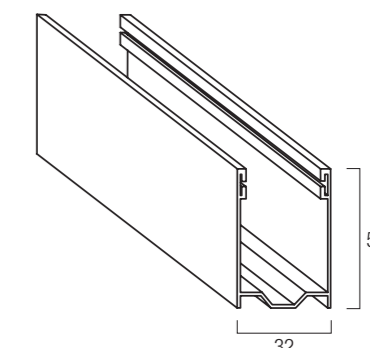

Serranda in Alluminio coibentato maxi Tipo A 77

Profilo in alluminio per serranda avvolgibile a schiuma poliuretanicca ecologica ad alta stabilità e lunga durata, senza alcuna manutenzione.

Guide, terminali e accessori compatibili

Guida in alluminio grezza o preverniciata
S000524P
32 x 80 mm

Terminale in alluminio
S000517P
19 x 100 mm | colori Ral

Guida in alluminio grezza o preverniciata
S000523P
32 x 50 mm

Balza finale in acciaio ad angolo
S000518P
per terminale

Battuta finale in gomma
S000520N
per terminale serranda

Caratteristiche tecniche

Misura nominale	Diametro di arrotolamento	Ingombro (mm) ø 70	Ingombro (mm) ø 220	Profilo A 77				
19 x 77 mm	<p>Diametri calcolati con molla maxi e anello adattatore da ø 70/101</p>	<p>altezza -> diametro</p> <p>1200 -> 215</p> <p>1400 -> 235</p> <p>1600 -> 240</p> <p>1800 -> 245</p> <p>2000 -> 250</p> <p>2200 -> 270</p> <p>2400 -> 275</p> <p>2500 -> 275</p> <p>2800 -> 290</p> <p>3100 -> 295</p> <p>3400 -> 305</p> <p>3700 -> 325</p> <p>4000 -> 335</p> <p>4300 -> 355</p> <p>4600 -> 365</p> <p>5000 -> 375</p>	<p>altezza -> diametro</p> <p>1200 -> 250</p> <p>1400 -> 260</p> <p>1600 -> 260</p> <p>1800 -> 290</p> <p>2000 -> 300</p> <p>2200 -> 310</p> <p>2400 -> 320</p> <p>2500 -> 330</p> <p>2800 -> 340</p> <p>3100 -> 350</p> <p>3400 -> 360</p> <p>3700 -> 370</p> <p>4000 -> 370</p> <p>4300 -> 380</p> <p>4600 -> 390</p> <p>5000 -> 400</p>					
Larg. massima consigliata								
5200 mm								
Barre per 1mt di altezza								
13								
					<p>Diametri calcolati con scatola porta molla da ø 220</p>			