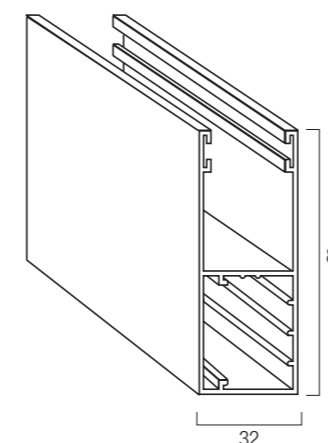

Serranda in Alluminio coibentato maxi Tipo A 77

Profilo in alluminio per serranda avvolgibile a schiuma poliuretanicca ecologica ad alta stabilità e lunga durata, senza alcuna manutenzione.

Guide, terminali e accessori compatibili

Guida in alluminio grezza o preverniciata
S000524P
32 x 80 mm

Terminale in alluminio
S000517P
19 x 100 mm | colori Ral

Guida in alluminio grezza o preverniciata
S000523P
32 x 50 mm

Balza finale in acciaio ad angolo
S000518P
per terminale

Battuta finale in gomma
S000520N
per terminale serranda

Caratteristiche tecniche

Misura nominale	Diametro di arrotolamento	Ingombro (mm) ø 70	Ingombro (mm) ø 220	Profilo A 77				
19 x 77 mm	<p>Diametri calcolati con molla maxi e anello adattatore da ø 70/101</p>	<p>altezza -> diametro</p> <p>1200 -> 215</p> <p>1400 -> 235</p> <p>1600 -> 240</p> <p>1800 -> 245</p> <p>2000 -> 250</p> <p>2200 -> 270</p> <p>2400 -> 275</p> <p>2500 -> 275</p> <p>2800 -> 290</p> <p>3100 -> 295</p> <p>3400 -> 305</p> <p>3700 -> 325</p> <p>4000 -> 335</p> <p>4300 -> 355</p> <p>4600 -> 365</p> <p>5000 -> 375</p>	<p>altezza -> diametro</p> <p>1200 -> 250</p> <p>1400 -> 260</p> <p>1600 -> 260</p> <p>1800 -> 290</p> <p>2000 -> 300</p> <p>2200 -> 310</p> <p>2400 -> 320</p> <p>2500 -> 330</p> <p>2800 -> 340</p> <p>3100 -> 350</p> <p>3400 -> 360</p> <p>3700 -> 370</p> <p>4000 -> 370</p> <p>4300 -> 380</p> <p>4600 -> 390</p> <p>5000 -> 400</p>					
Larg. massima consigliata								
5200 mm								
Barre per 1mt di altezza								
13								
					<p>Diametri calcolati con scatola porta molla da ø 220</p>			